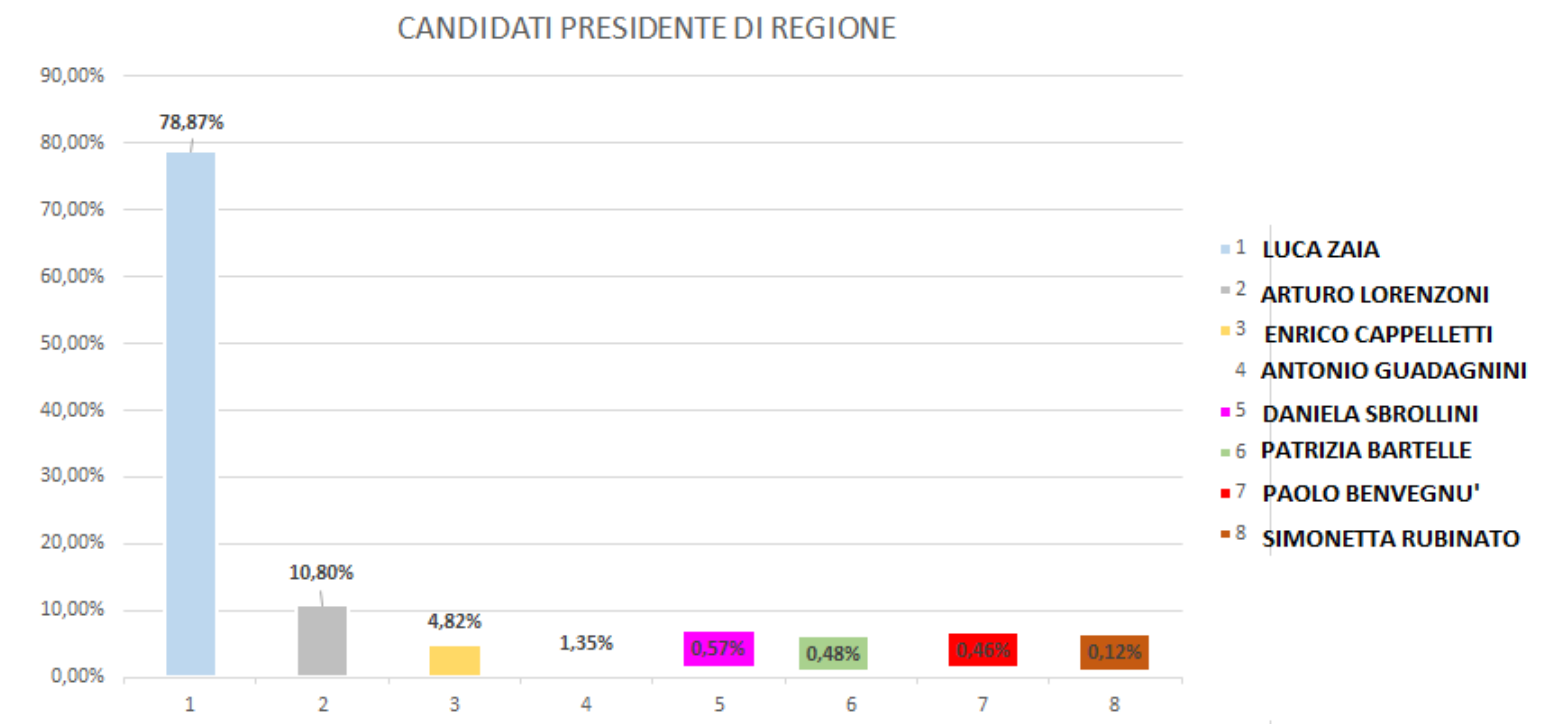

RISULTATI ELEZIONI REGIONALI – ISOLA DELLA SCALA

	MASCHI	FEMMINE	
VOTANTI	2.831	2.810	5.641

	BIANCHE	NULLE	CONTESTATE NON ASSEGNATE
SCHEDE	72	71	0
	1,28%	1,28%	

CANDIDATI PRESIDENTE DI REGIONE		
NOME	VOTI	%
ANTONIO GUADAGNINI	76	1,35%
PATRIZIA BARTELLE	27	0,48%
ENRICO CAPPELLETTI	272	4,82%
LUCA ZAIA	4.449	78,87%
SIMONETTA RUBINATO	7	0,12%
DANIELA SBROLLINI	32	0,57%
ARTURO LORENZONI	609	10,80%
PAOLO BENVEGNU'	26	0,46%
TOTALE VOTI VALIDI	5.498	

RISULTATI ELEZIONI REGIONALI – ISOLA DELLA SCALA

LISTE CIRCOSCRIZIONALI		
NOME LISTA	VOTI	%
PARTITO DEI VENETI	68	1,47%
VENETO ECOLOGIA SOLIDARIETA'	14	0,30%
MOVIMENTO 5 STELLE	187	4,03%
LEGA SALVINI	832	17,93%
LISTA VENETO AUTONOMIA	92	1,98%
ZAIA PRESIDENTE	1.874	40,38%
FRATELLI D'ITALIA	900	19,39%
FORZA ITALIA - AUTONOMIA PER IL VENETO	84	1,81%
VENETO PER LE AUTONOMIE	3	0,06%
ITALIA VIVA - CIVICA PER IL VENETO - PRI - PSI	32	0,69%
SANCA AUTONOMIA	2	0,04%
IL VENETO CHE VOGLIAMO	22	0,47%
EUROPA VERDE	36	0,78%
PARTITO DEMOCRATICO	451	9,72%
+VENETO IN EUROPA - VOLT	31	0,67%
SOLIDARIETA' AMBIENTE LAVORO - RIFONDAZIONE PCI	13	0,28%
TOTALE VOTI VALIDI	4.641	