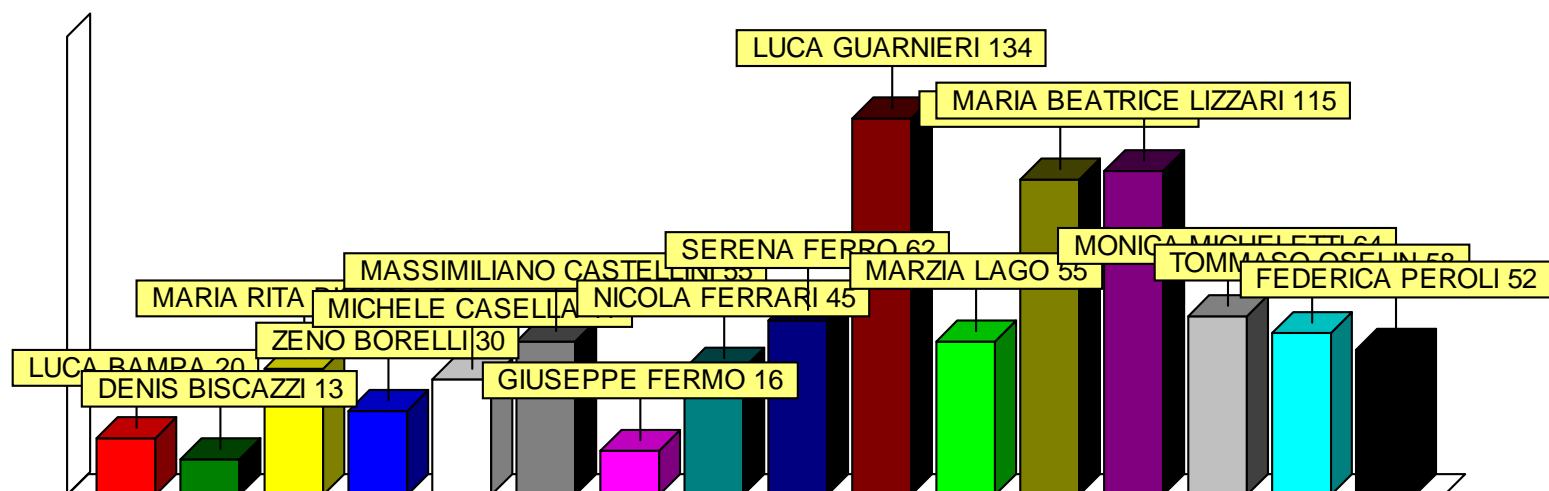

Lista: LUCIANO MIRANDOLA SINDACO OPIFICIO ISOLANO

LUCA BAMPA	20
DENIS BISCAZZI	13
MARIA RITA BISSOLI	45
ZENO BORELLI	30
MICHELE CASELLA	41
MASSIMILIANO CASTELLINI	55
GIUSEPPE FERMO	16
NICOLA FERRARI	45
SERENA FERRO	62
LUCA GUARNIERI	134
MARZIA LAGO	55
MARCO LIMINA	112
MARIA BEATRICE LIZZARI	115
MONICA MICHELETTI	64
TOMMASO OSELIN	58
FEDERICA PEROLI	52

Totale voti: 917