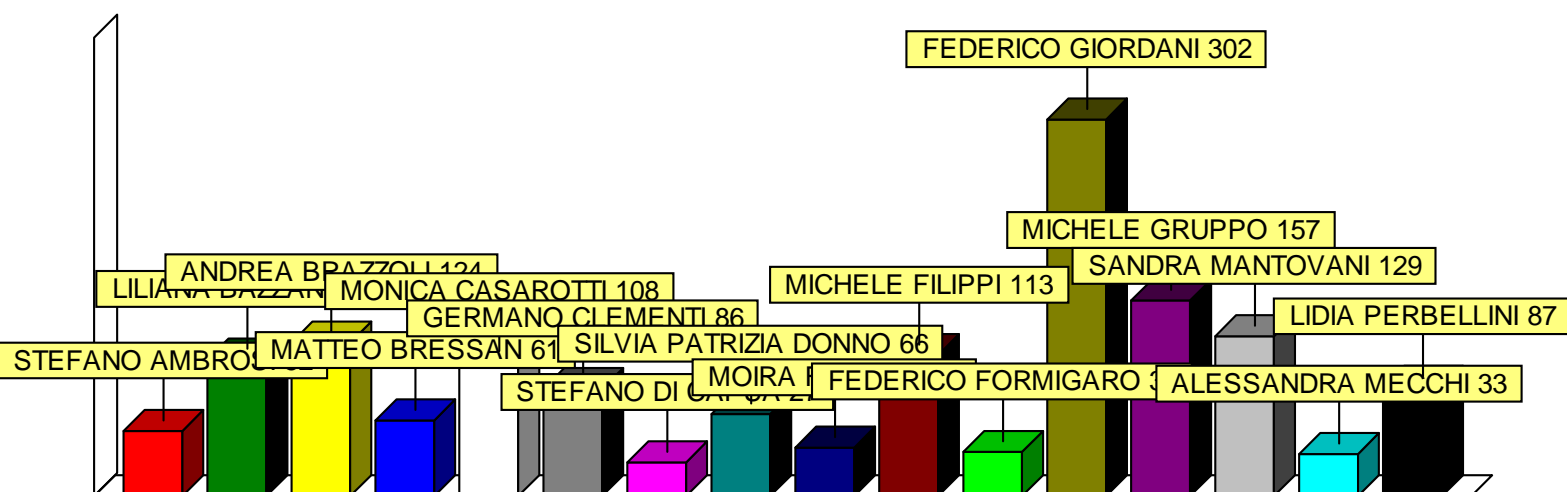

COMUNE DI ISOLA DELLA SCALA

Elezioni Comunali del 5 Giugno 2016
Riepilogo dei voti dei candidati

Lista: ISOLA DOMANI LISTA CANAZZA

STEFANO AMBROSI	52
LILIANA BAZZANI	110
ANDREA BRAZZOLI	124
MATTEO BRESSAN	61
MONICA CASAROTTI	108
GERMANO CLEMENTI	86
STEFANO DI CAPUA	27
SILVIA PATRIZIA DONNO	66
MOIRA FAUSTINI	39
MICHELE FILIPPI	113
FEDERICO FORMIGARO	35
FEDERICO GIORDANI	302
MICHELE GRUPPO	157
SANDRA MANTOVANI	129
ALESSANDRA MECCHI	33
LIDIA PERBELLINI	87

Totale voti: 1529

Lista: IL CENTRODESTRA PER ISOLA VENTURI SINDACO

DEVIS LEARDINI	101
MARCO FAVALLI	120
MARCO BETTINI	39
ROBERTO RICCO'	91
ALBERTO SOAVE	43
GABRIELLA BIOLO	67
SILVIA BERTOZZO	73
GIAN LUCA MIRANDOLA	145
MAURIZIO (NISO) FILIPPINI	78
CATERINA (KATIA) PERBELLINI	152
LARA DAVI'	22
MASSIMO PERETTI	56
LUIGI (NILO) BAZZANI	113
SERGIO TREVENZUOLI	23
LILI CASTELLINI	89
SIMONETTA GIACOMELLO	116

Totale voti: 1328

Lista: MOVIMENTO5STELLE.IT

ALESSANDRO CHESINI	173
DANIELA MARAN	32
RENZO GASPARELLA	23
GIACOMO BONFANTE	111
MICHELE FRIGOTTO	20
STENO BORASO	30
KATIA MANTOVANI	73
GIANNI MENEGHELLI	41
MARCO BALDINI	23
DIEGO GASPARI	47
SILVIA SPADAROTTO	29
GIULIO ROSSIGNOLI	42
MARIA NOVELLA GOZZI	135
MATTEO TESINI	31
SUSANNA MURARI	120

Totale voti: 930

Lista: LUCIANO MIRANDOLA SINDACO OPIFICIO ISOLANO

LUCA BAMPA	20
DENIS BISCAZZI	13
MARIA RITA BISSOLI	45
ZENO BORELLI	30
MICHELE CASELLA	41
MASSIMILIANO CASTELLINI	55
GIUSEPPE FERMO	16
NICOLA FERRARI	45
SERENA FERRO	62
LUCA GUARNIERI	134
MARZIA LAGO	55
MARCO LIMINA	112
MARIA BEATRICE LIZZARI	115
MONICA MICHELETTI	64
TOMMASO OSELIN	58
FEDERICA PEROLI	52