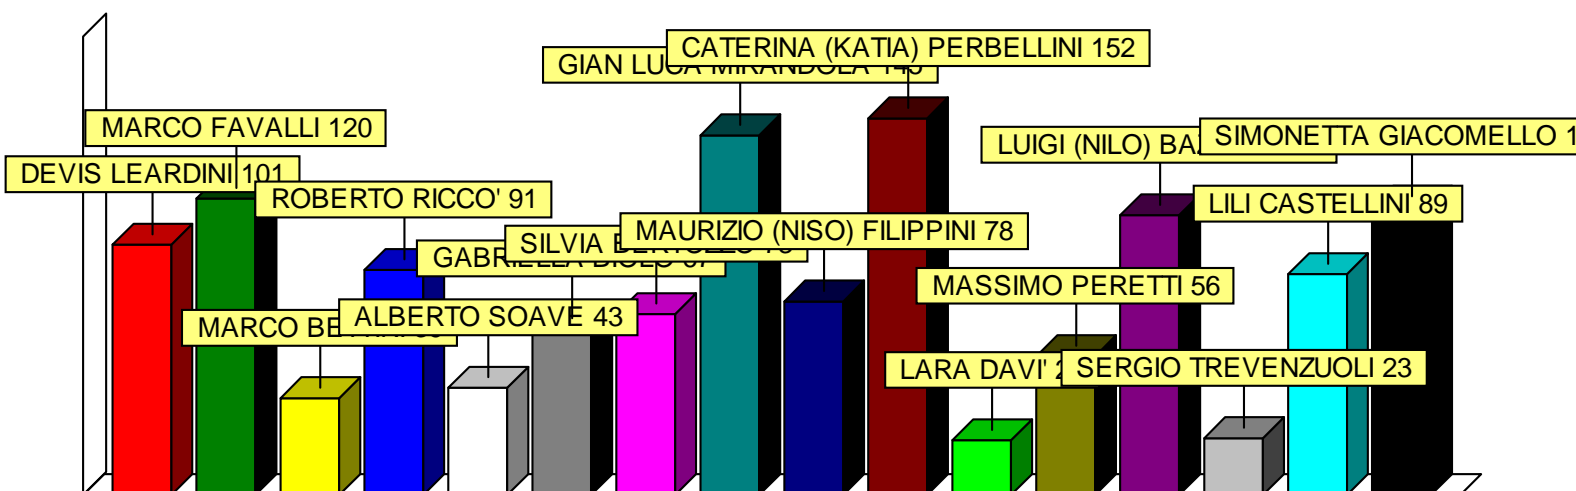

COMUNE DI ISOLA DELLA SCALA

Elezioni Comunali del 5 Giugno 2016
Riepilogo dei voti dei candidati

Lista: ISOLA DOMANI LISTA CANAZZA

STEFANO AMBROSI	52
LILIANA BAZZANI	110
ANDREA BRAZZOLI	124
MATTEO BRESSAN	61
MONICA CASAROTTI	108
GERMANO CLEMENTI	86
STEFANO DI CAPUA	27
SILVIA PATRIZIA DONNO	66
MOIRA FAUSTINI	39
MICHELE FILIPPI	113
FEDERICO FORMIGARO	35
FEDERICO GIORDANI	302
MICHELE GRUPPO	157
SANDRA MANTOVANI	129
ALESSANDRA MECCHI	33
LIDIA PERBELLINI	87

Totale voti: 1529

Lista: IL CENTRODESTRA PER ISOLA VENTURI SINDACO

DEVIS LEARDINI	101
MARCO FAVALLI	120
MARCO BETTINI	39
ROBERTO RICCO'	91
ALBERTO SOAVE	43
GABRIELLA BIOLO	67
SILVIA BERTOZZO	73
GIAN LUCA MIRANDOLA	145
MAURIZIO (NISO) FILIPPINI	78
CATERINA (KATIA) PERBELLINI	152
LARA DAVI'	22
MASSIMO PERETTI	56
LUIGI (NILO) BAZZANI	113
SERGIO TREVENZUOLI	23
LILI CASTELLINI	89
SIMONETTA GIACOMELLO	116

Totale voti: 1328

Lista: MOVIMENTO5STELLE.IT

ALESSANDRO CHESINI	173
DANIELA MARAN	32
RENZO GASPARELLA	23
GIACOMO BONFANTE	111
MICHELE FRIGOTTO	20
STENO BORASO	30
KATIA MANTOVANI	73
GIANNI MENEGHELLI	41
MARCO BALDINI	23
DIEGO GASPARI	47
SILVIA SPADAROTTO	29
GIULIO ROSSIGNOLI	42
MARIA NOVELLA GOZZI	135
MATTEO TESINI	31
SUSANNA MURARI	120

Totale voti: 930

Lista: LUCIANO MIRANDOLA SINDACO OPIFICIO ISOLANO

LUCA BAMPA	20
DENIS BISCAZZI	13
MARIA RITA BISSOLI	45
ZENO BORELLI	30
MICHELE CASELLA	41
MASSIMILIANO CASTELLINI	55
GIUSEPPE FERMO	16
NICOLA FERRARI	45
SERENA FERRO	62
LUCA GUARNIERI	134
MARZIA LAGO	55
MARCO LIMINA	112
MARIA BEATRICE LIZZARI	115
MONICA MICHELETTI	64
TOMMASO OSELIN	58
FEDERICA PEROLI	52