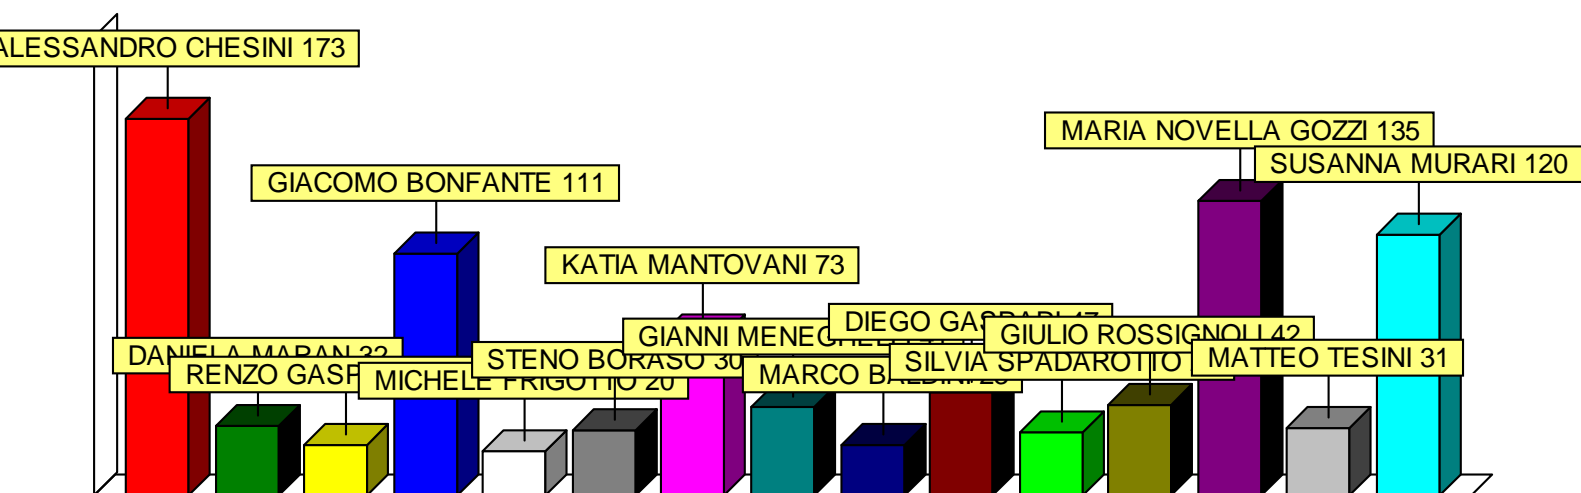

COMUNE DI ISOLA DELLA SCALA

Elezioni Comunali del 5 Giugno 2016
Riepilogo dei voti dei candidati

Lista: ISOLA DOMANI LISTA CANAZZA

STEFANO AMBROSI	52
LILIANA BAZZANI	110
ANDREA BRAZZOLI	124
MATTEO BRESSAN	61
MONICA CASAROTTI	108
GERMANO CLEMENTI	86
STEFANO DI CAPUA	27
SILVIA PATRIZIA DONNO	66
MOIRA FAUSTINI	39
MICHELE FILIPPI	113
FEDERICO FORMIGARO	35
FEDERICO GIORDANI	302
MICHELE GRUPPO	157
SANDRA MANTOVANI	129
ALESSANDRA MECCHI	33
LIDIA PERBELLINI	87

Totale voti: 1529

Lista: IL CENTRODESTRA PER ISOLA VENTURI SINDACO

DEVIS LEARDINI	101
MARCO FAVALLI	120
MARCO BETTINI	39
ROBERTO RICCO'	91
ALBERTO SOAVE	43
GABRIELLA BIOLO	67
SILVIA BERTOZZO	73
GIAN LUCA MIRANDOLA	145
MAURIZIO (NISO) FILIPPINI	78
CATERINA (KATIA) PERBELLINI	152
LARA DAVI'	22
MASSIMO PERETTI	56
LUIGI (NILO) BAZZANI	113
SERGIO TREVENZUOLI	23
LILI CASTELLINI	89
SIMONETTA GIACOMELLO	116

Totale voti: 1328

Lista: MOVIMENTO5STELLE.IT

ALESSANDRO CHESINI	173
DANIELA MARAN	32
RENZO GASPARELLA	23
GIACOMO BONFANTE	111
MICHELE FRIGOTTO	20
STENO BORASO	30
KATIA MANTOVANI	73
GIANNI MENEGHELLI	41
MARCO BALDINI	23
DIEGO GASPARI	47
SILVIA SPADAROTTO	29
GIULIO ROSSIGNOLI	42
MARIA NOVELLA GOZZI	135
MATTEO TESINI	31
SUSANNA MURARI	120

Totale voti: 930

Lista: LUCIANO MIRANDOLA SINDACO OPIFICIO ISOLANO

LUCA BAMPA	20
DENIS BISCAZZI	13
MARIA RITA BISSOLI	45
ZENO BORELLI	30
MICHELE CASELLA	41
MASSIMILIANO CASTELLINI	55
GIUSEPPE FERMO	16
NICOLA FERRARI	45
SERENA FERRO	62
LUCA GUARNIERI	134
MARZIA LAGO	55
MARCO LIMINA	112
MARIA BEATRICE LIZZARI	115
MONICA MICHELETTI	64
TOMMASO OSELIN	58
FEDERICA PEROLI	52